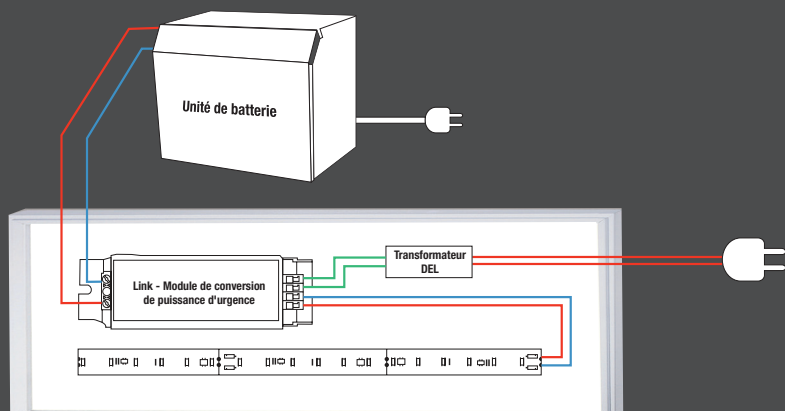

Consultez l'usine pour différents systèmes de plafond.

5 ans
garantie

fabrication
canadienne

LINK
Phare satellite
d'urgence
normalement
allumé

luminaire
DEL

endroits
humides

À gradation

NMB
005

C US

KOLIKA SUR COMMANDE

- Personnalisez le flux lumineux

- Source DEL haute puissance

- Montage en continu de 2 à 100 pieds

- Look intemporel simple et élégant

- Lentille en acrylique givrée

OPTION LINK

Il permet aux luminaires architecturaux d'agir comme éclairage d'urgence lors de pannes de courant.

TOUS LES MODULES LINK À L'INTÉRIEUR DES LUMINAIRES SE RACCORDENT À UNE SEULE UNITÉ À BATTERIE.

IL OFFRE UNE RÉGULARITÉ D'ÉCLAIRAGE MEILLEURE QUE CELLE DES LUMIÈRES D'URGENCE TRADITIONNELLES