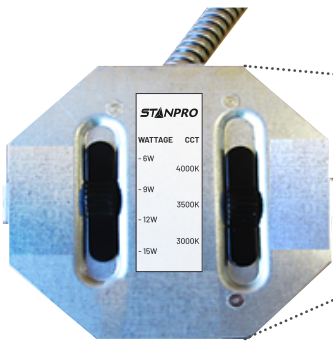

Commercial Universel-CDU

• Finition blanche

• Déflecteur lisse disponible en finition blanche et miroir