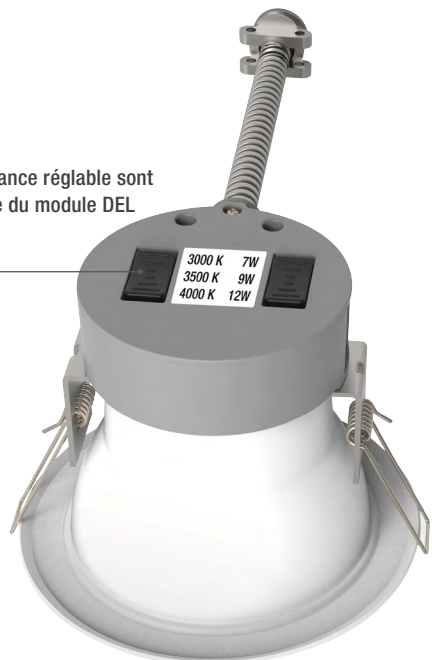

COMMERCIAL UNIVERSEL CDU GÉN 2 ENCASTRÉ DEL À GRADATION TOUT-EN-UN

L'encastré commercial universel est un luminaire tout-en-un à configuration multiple. Cet encastré DEL est parfait pour les nouvelles constructions et les installations de modernisation. C'est la solution idéale pour remplacer les lampes LFC, DHI ou incandescentes en les remplaçant par un encastré DEL de haute performance.

■ Couleur et puissance réglables

L'interrupteur est placé directement à l'arrière du module DEL pour choisir parmi 3 températures de couleur (3 000/3 500/4 000K) et 3 puissances. Vous disposez d'un plus grand choix pour vos projets d'éclairage et vos applications.

L'encastré Commercial Universel qui fait tout!

- Disponible en 4", 6" et 8" rond

- Déflecteur lisse

- Finition en aluminium blanche ou miroir

- Clips de montage à ressort pour une installation facile

- Angle de faisceau de 80 à 88°

- Lentille en polycarbonate givré

- L'interrupteurs TCC et puissance réglable sont placés directement à l'arrière du module DEL

* Les watts varient en fonction de la taille

Installation facile

ÉTAPE 1

ÉTAPE 2