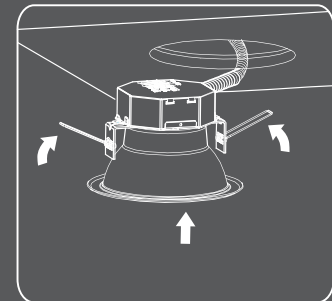

L'encastré Commercial Universel qui fait tout!

- Disponible en 4", 6" et 8" rond

- Déflecteur lisse

- Finition en aluminium blanche ou miroir

- Clips de montage à ressort pour une installation facile

- Angle de faisceau de 80 à 88°

- Lentille en polycarbonate givré

- L'interrupteurs TCC et puissance réglable sont placés directement à l'arrière du module DEL

* Les watts varient en fonction de la taille

Installation facile

ÉTAPE 1

ÉTAPE 2

ÉTAPE 3

Accessoires compatibles

Choisissez parmi une variété d'accessoires pour différentes options d'installation!

Anneau réparateur

Plaque de montage avec barres de suspension