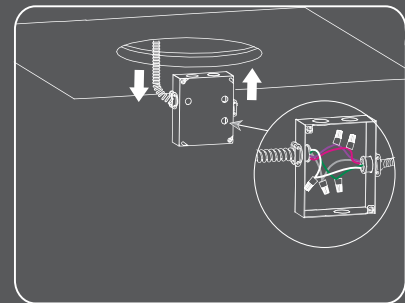

L'encastré Commercial Universel qui fait tout!

- Disponible en 4", 6" et 8" rond

- Déflecteur lisse

- Finition en aluminium blanche ou miroir

- Clips de montage à ressort pour une installation facile

- Angle de faisceau de 80 à 88°

- Lentille en polycarbonate givré

- L'interrupteurs TCC et puissance réglable sont placés directement à l'arrière du module DEL

* Les watts varient en fonction de la taille

Installation facile

ÉTAPE 1

ÉTAPE 2

ÉTAPE 3

Accessoires compatibles

Choisissez parmi une variété d'accessoires pour différentes options d'installation!

Anneau réparateur

Plaque de montage avec barres de suspension