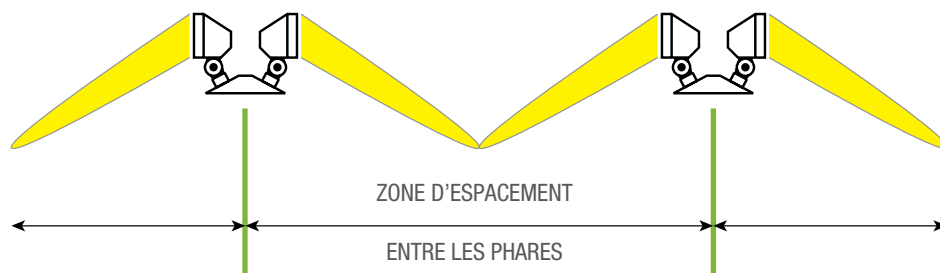

STANPRO

ÉCLAIRAGE D'URGENCE

RÈGLES D'ESPACEMENT DANS LES AMÉNAGEMENTS

Stanpro offre une vaste sélection de lampes de phares satellites pour accommoder toute sorte d'application d'éclairage d'urgence.

HAUTEUR DE MONTAGE DE 8 PI

Wattage (W) Désignation de la lampe Tête dédiée (PI) Espacement entre les phares (PI)

¹ Les lampes LJ ne sont disponibles qu'avec les phares N

² Les lampes LJ ne sont disponibles qu'avec les phares I

HAUTEUR DE MONTAGE DE 10 PI

HAUTEUR DE MONTAGE DE 15 PI

¹ Les lampes LJ ne sont disponibles qu'avec les phares N

² Les lampes LJ ne sont disponibles qu'avec les phares I

HAUTEUR DE MONTAGE DE 20 PI

¹ Les lampes LJ ne sont disponibles qu'avec les phares N