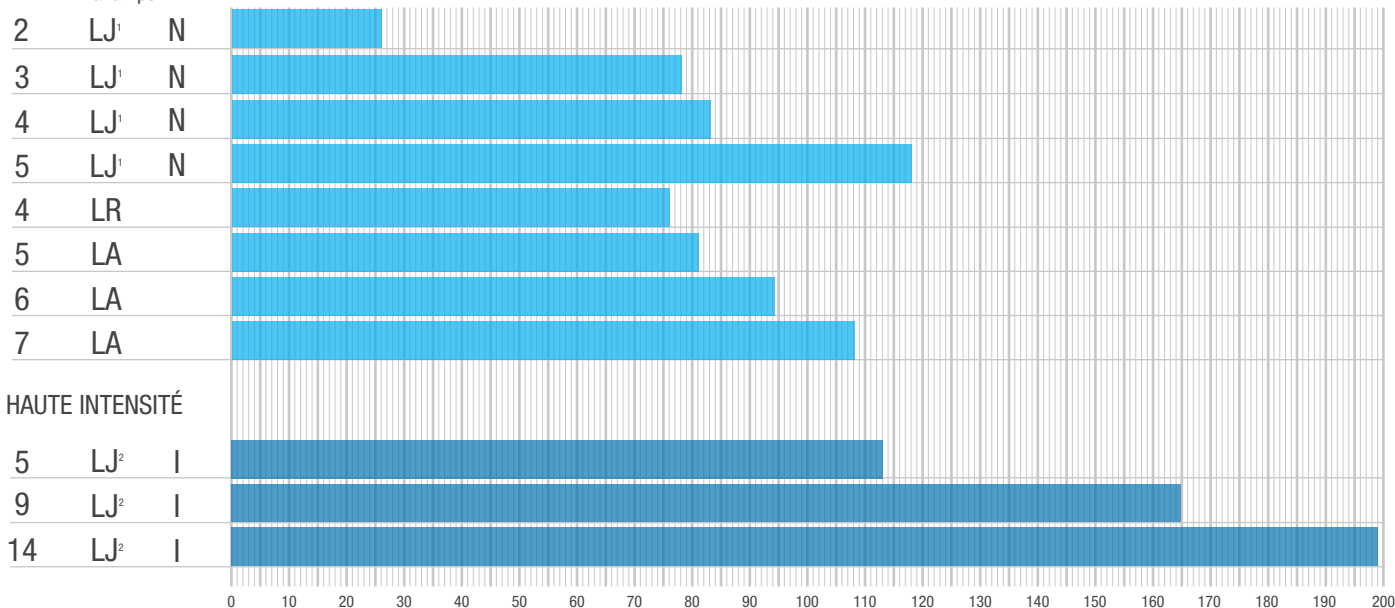

STANPRO

ÉCLAIRAGE D'URGENCE

RÈGLES D'ESPACEMENT DANS LES AMÉNAGEMENTS

Stanpro offre une vaste sélection de lampes de phares satellites pour accommoder toute sorte d'application d'éclairage d'urgence.

HAUTEUR DE MONTAGE DE 8 PI

Wattage (W) Désignation de la lampe Tête dédiée (PI) Espacement entre les phares (PI)

¹ Les lampes LJ ne sont disponibles qu'avec les phares N

² Les lampes LJ ne sont disponibles qu'avec les phares I

HAUTEUR DE MONTAGE DE 10 PI