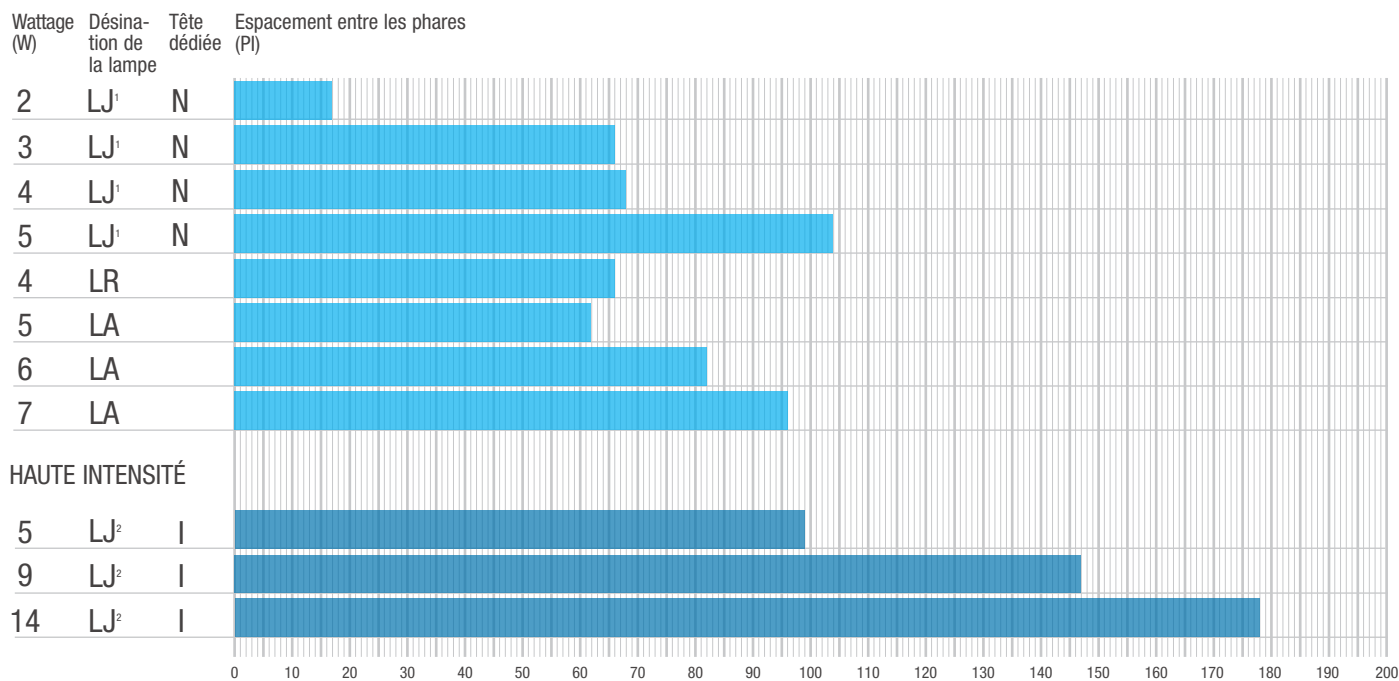

STANPRO

ÉCLAIRAGE D'URGENCE

RÈGLES D'ESPACEMENT DANS LES AMÉNAGEMENTS

Stanpro offre une vaste sélection de lampes de phares satellites pour accommoder toute sorte d'application d'éclairage d'urgence.

HAUTEUR DE MONTAGE DE 8 PI

Wattage (W) Désignation de la lampe Tête dédiée (PI) Espacement entre les phares (PI)

¹ Les lampes LJ ne sont disponibles qu'avec les phares N

² Les lampes LJ ne sont disponibles qu'avec les phares I

HAUTEUR DE MONTAGE DE 10 PI

HAUTEUR DE MONTAGE DE 15 PI

¹ Les lampes LJ ne sont disponibles qu'avec les phares N

² Les lampes LJ ne sont disponibles qu'avec les phares I

HAUTEUR DE MONTAGE DE 20 PI

¹ Les lampes LJ ne sont disponibles qu'avec les phares N