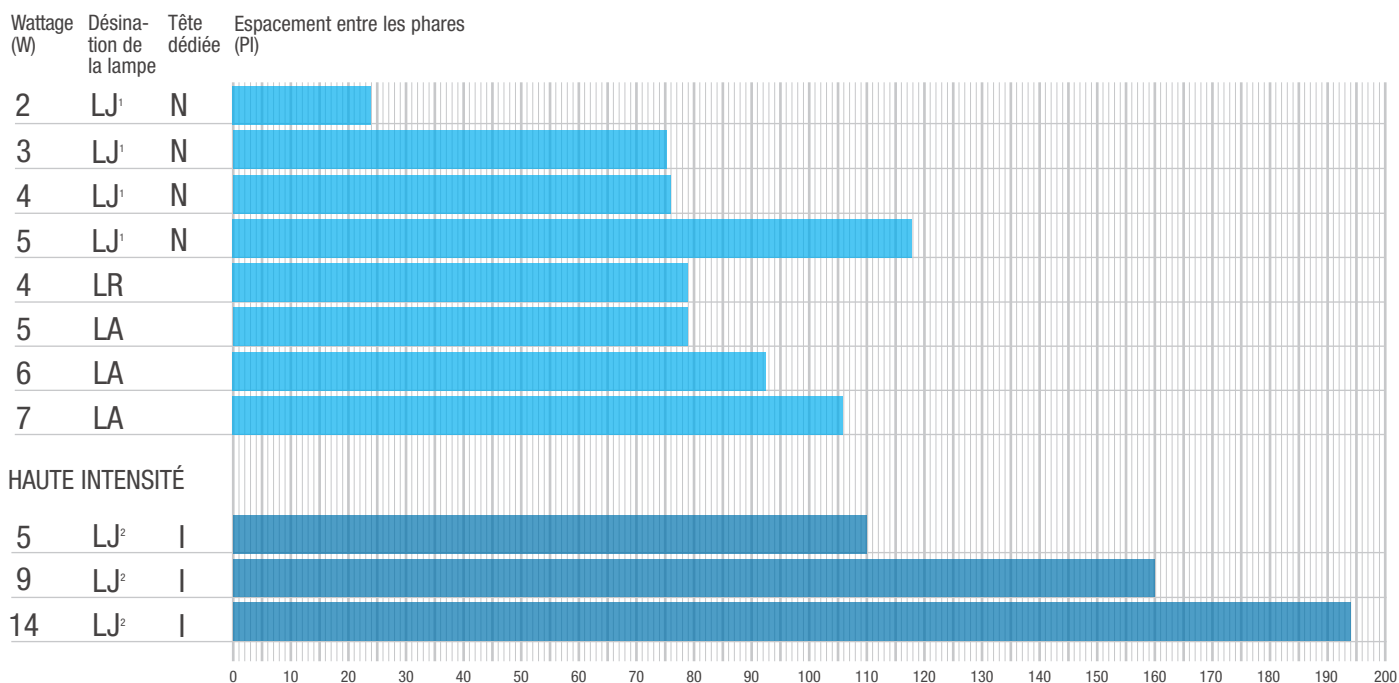

STANPRO

ÉCLAIRAGE D'URGENCE

RÈGLES D'ESPACEMENT DANS LES AMÉNAGEMENTS

Stanpro offre une vaste sélection de lampes de phares satellites pour accommoder toute sorte d'application d'éclairage d'urgence.

HAUTEUR DE MONTAGE DE 8 PI

Wattage (W) Désignation de la lampe Tête dédiée (PI) Espacement entre les phares (PI)

¹ Les lampes LJ ne sont disponibles qu'avec les phares N

² Les lampes LJ ne sont disponibles qu'avec les phares I

HAUTEUR DE MONTAGE DE 10 PI