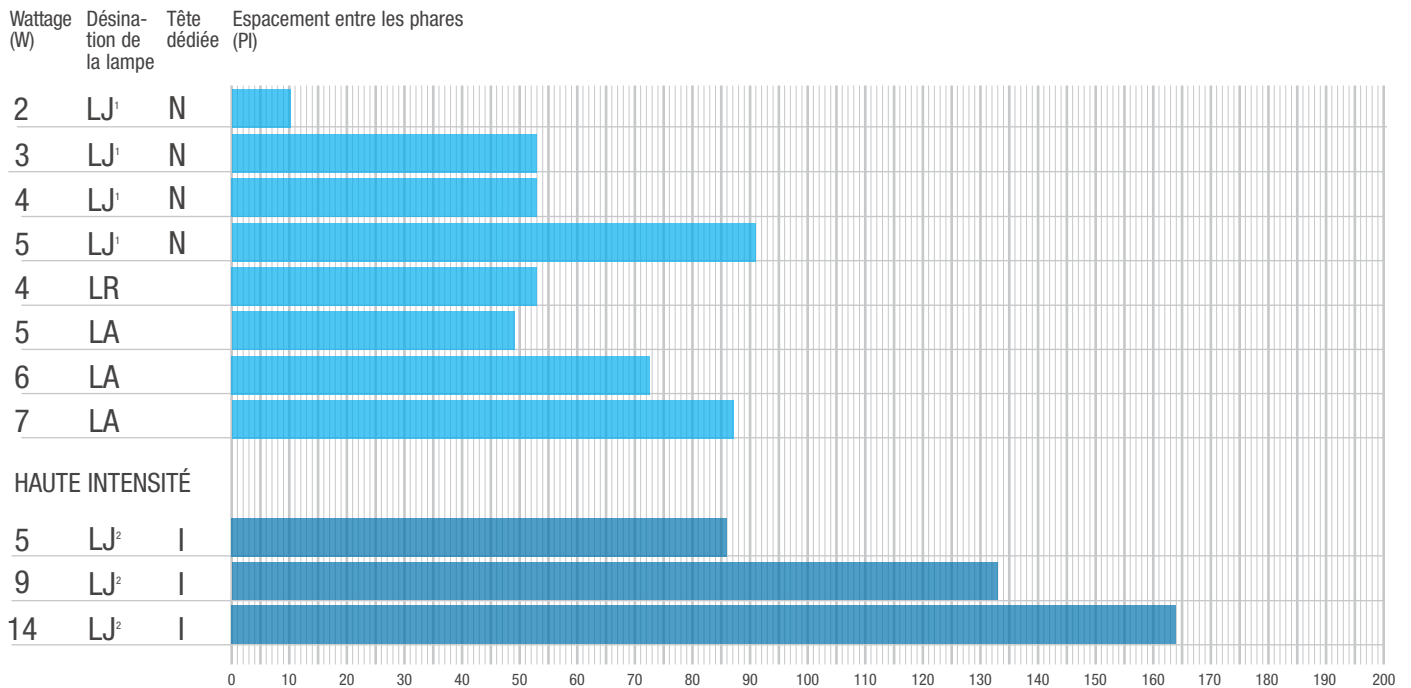

STANPRO

ÉCLAIRAGE D'URGENCE

RÈGLES D'ESPACEMENT DANS LES AMÉNAGEMENTS

Stanpro offre une vaste sélection de lampes de phares satellites pour accommoder toute sorte d'application d'éclairage d'urgence.

HAUTEUR DE MONTAGE DE 8 PI

Wattage (W) Désignation de la lampe Tête dédiée (PI) Espacement entre les phares (PI)

¹ Les lampes LJ ne sont disponibles qu'avec les phares N

² Les lampes LJ ne sont disponibles qu'avec les phares I

HAUTEUR DE MONTAGE DE 10 PI

HAUTEUR DE MONTAGE DE 15 PI

¹ Les lampes LJ ne sont disponibles qu'avec les phares N

² Les lampes LJ ne sont disponibles qu'avec les phares I

HAUTEUR DE MONTAGE DE 20 PI

¹ Les lampes LJ ne sont disponibles qu'avec les phares N