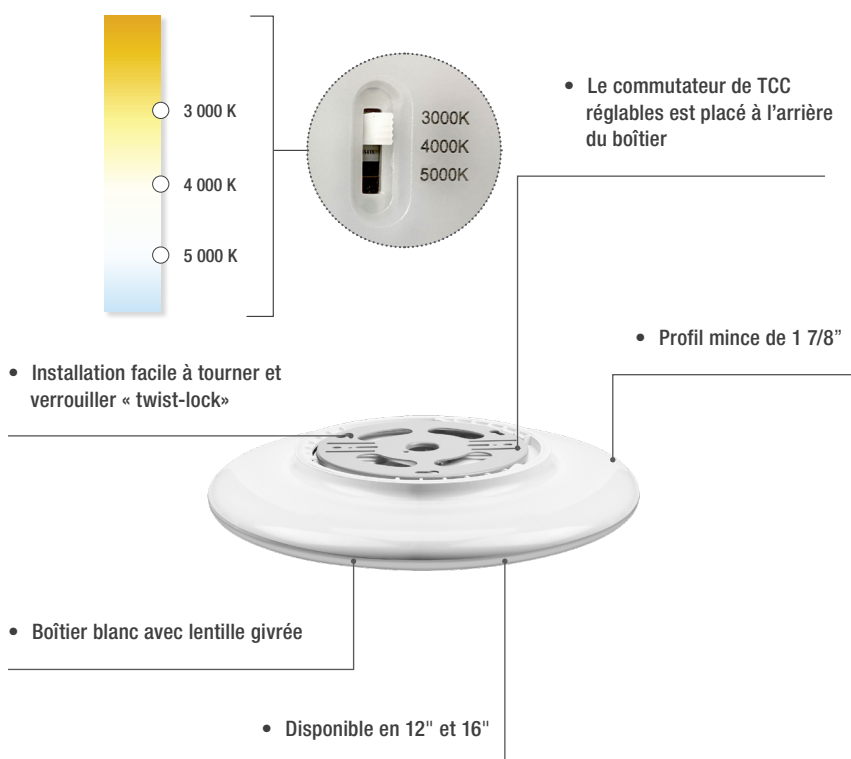

Montrez-moi le Moon !