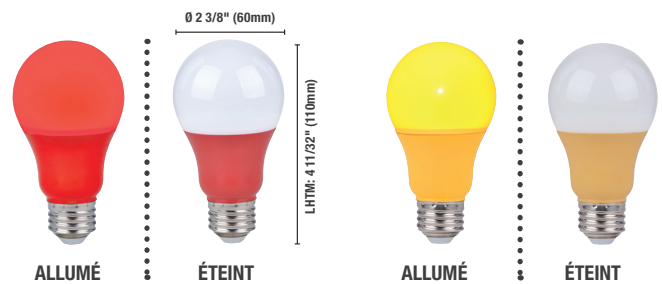

Lampes DEL de couleur

Rouge

Jaune

Disponibles en quatre couleurs vibrantes, ces lampes DEL Omni A19 ajouteront de la vie à votre décor. Elles conviennent à plusieurs occasions, telles que des salles de réception, des arcades et des événements spéciaux. Elles sont munies d'une finition givrée qui produit un éclairage diffus et chaleureux.

Les lampes DEL de couleur sont la solution parfaite pour créer un arrangement amusant et joyeux, tout en étant efficace en énergie.

Vert

Bleu

Code de commande	Description	Watts (W)	Culot	Volts (VCA)	Couleur	Finition	Vie L70 (h)	Faisceau (°)	Qté caisse (int./ext.)
A19 Omni									
64652	LED/OMNI/2.5W/RED/ND/STD	2.5	E26	120	Rouge	Givrée	25 000	220	6/48
64653	LED/OMNI/2.5W/YELLOW/ND/STD	2.5	E26	120	Jaune	Givrée	25 000	220	6/48
64654	LED/OMNI/2.5W/GREEN/ND/STD	2.5	E26	120	Vert	Givrée	25 000	220	6/48
64655	LED/OMNI/2.5W/BLUE/ND/STD	2.5	E26	120	Bleu	Givrée	25 000	220	6/48