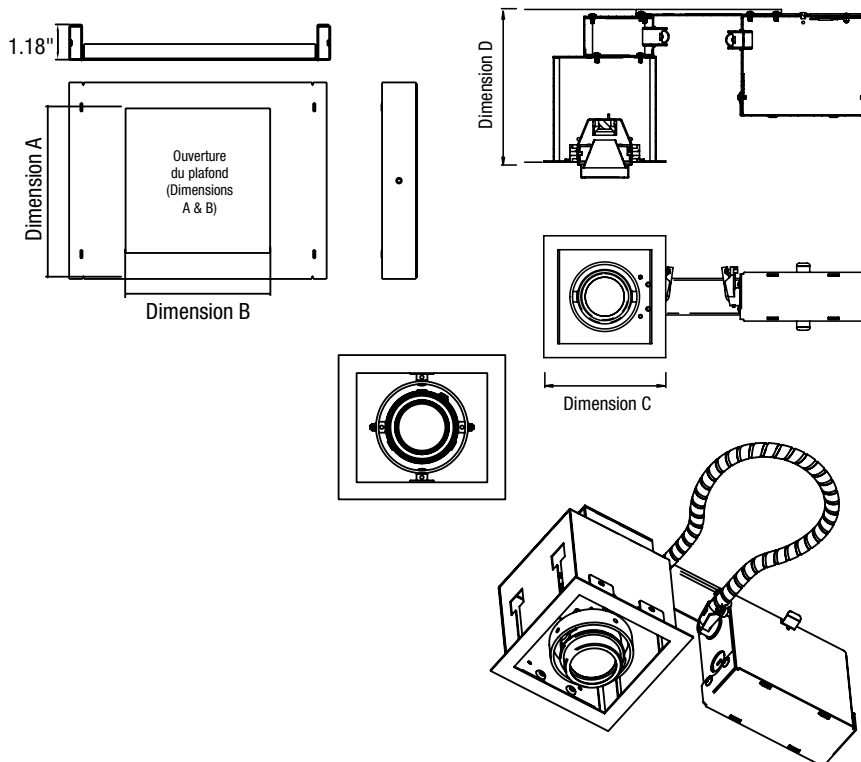

Série H

PHARES DE SECOURS À DISTANCE DÉCORATIFS

Montage encastré au plafond seulement

La série H consiste en un luminaire de secours à distance à un projecteur encastré utilisant une lampe MR16 avec écran de verre. La série est disponible en version avec lampe simple et s'utilise avec des systèmes d'éclairage de secours de 6, 12 ou 24V. La lampe est installée avec des cardans pour un réglage complet et elle peut s'orienter/se positionner.

CARACTÉRISTIQUES ET SPÉCIFICATIONS

- **Mécanique**
 - Les boîtiers de lampe en aluminium sont rattachés à la garniture en aluminium agencée
 - La boîte arrière en acier robuste offre une boîte de raccordement électrique pour simplifier l'installation
 - Multiples débouchures de conduits et trous de montage pour support avec fil/la chaîne
 - Le fini de la boîte arrière est blanc
 - La garniture standard est blanche
 - Lampe MR16 disponible en 6V c.c., 12V c.c. ou 24V c.c.
 - Luminaires encastrés de Type IC à protection intrinsèque
 - Convient aux emplacements humides
- **Homologations**
 - Certification CSA C22.2 #141-15
- **Conformité**
 - Rencontre les normes de NMB-005

DIMENSIONS

PHARE SIMPLE

Projet : _____
 Type : _____
 No de catalogue : _____
 Dessiné par : _____
 Date : _____

SURVOL

Source de lumière	DEL, Halogène quartz
Tension c.c. à l'entrée	6V c.c., 12V c.c. ou 24V c.c.

CADRE POUR PLÂTRE EN OPTION (commander séparément)

Numéro de cat.	Qté de lampes	Dim. A	Dim. B	Dim. C	Dim. D
PF-RH-1	1 lampe	4,92"	5,04"	5,52"	7,92"

GUIDE DE COMMANDE – DEL

Série	Qté de phares	Tension	Puissance	Type de lampe	Couleur
H	1 - Phare simple	06-24V - 6V c.c. à 24V c.c. opérationnel 12-24V - 12V c.c à 24V c.c. opérationnel	4 - 4 watts	LR - DEL	WH - Blanc (standard) SP - Couleur spéciale (spécifier)
			5 - 5 watts	LA - DEL	
			6 - 6 watts	LA - DEL	
			7 - 7 watts		