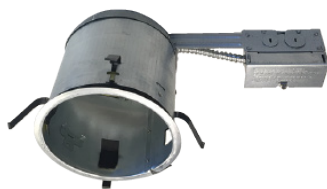

Boîtiers 6"

Code de commande	Numéro de modèle	Diamètre d'ouverture (po)	Volts (VCA)	Douille	Qté caisse (ext.)
Rénovation - Plafond isolé (IC)					
64367 ¹	RF6po/RENOV/IC/E26/STD	6	120	E26	6

Finitions 6"

Lampe compatible (PAR38)

Code de commande	Numéro de modèle	Finition	Angle de rotation (°)	Qté caisse (ext.)
Cône - Étanche à l'air				
64396	RF6/FINI/CONE/NR/PAR38/STD	Noire	S.O.	24
64397	RF6/FINI/CONE/CHR.SAT/PAR38/STD	Nickel brossé	S.O.	24
64398	RF6/FINI/CONE/BL/PAR38/STD	Blanche	S.O.	24

Orientable

64399	RF6/FINI/ORIENT/NR/PAR38/STD	Noire	30	24
64400	RF6/FINI/ORIENT/CHR.SAT/PAR38/STD	Nickel brossé	30	24
64401	RF6/FINI/ORIENT/BL/PAR38/STD	Blanche	30	24

Accessoires

Code de commande	Numéro de modèle	Diamètre d'ouverture (po)	Type	Qté caisse (ext.)
64263	ACC/MPLATE/6.25IN/SQR/STD	6 ¼	Plaque de montage carrée	96
64921	ACC/MPLATE/6.25IN/ADJ/STD	6 ¼	Plaque de montage ajustable	24
62679	RF/ACC/PARE-VAPEUR/STD	-	Extension de pare vapeur	25