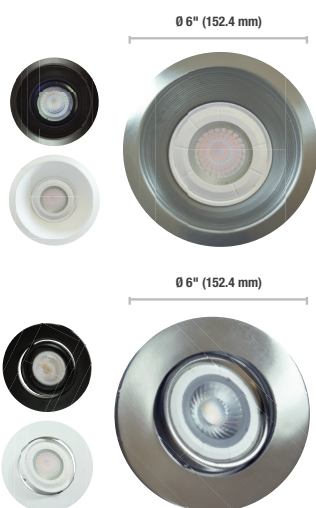

Boîtiers 6"

Code de commande	Numéro de modèle	Diamètre d'ouverture (po)	Volts (VCA)	Douille	Qté caisse (ext.)
Rénovation - Plafond isolé (IC)					
64367 ¹	RF6po/RENOV/IC/E26/STD	6	120	E26	6

Finitions 6"

Lampe compatible (PAR38)

Code de commande	Numéro de modèle	Finition	Angle de rotation (°)	Qté caisse (ext.)
Cône - Étanche à l'air				
64396	RF6/FINI/CONE/NR/PAR38/STD	Noire	S.O.	24
64397	RF6/FINI/CONE/CHR.SAT/PAR38/STD	Nickel brossé	S.O.	24
64398	RF6/FINI/CONE/BL/PAR38/STD	Blanche	S.O.	24

Orientable

64399	RF6/FINI/ORIENT/NR/PAR38/STD	Noire	30	24
64400	RF6/FINI/ORIENT/CHR.SAT/PAR38/STD	Nickel brossé	30	24
64401	RF6/FINI/ORIENT/BL/PAR38/STD	Blanche	30	24

Accessoires

Code de commande	Numéro de modèle	Diamètre d'ouverture (po)	Type	Qté caisse (ext.)
64263	ACC/MPLATE/6.25IN/SQR/STD	6 ¼	Plaque de montage carrée	96
64921	ACC/MPLATE/6.25IN/ADJ/STD	6 ¼	Plaque de montage ajustable	24
62679	RF/ACC/PARE-VAPEUR/STD	-	Extension de pare vapeur	25