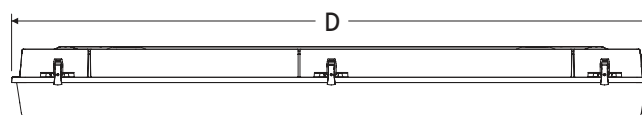

Ensemble de boîtier étanche à la vapeur

Ens. de luminaire étanche à la vapeur

Lentille de remplacement

Code de commande	Description	Couleur	Matériau	Dimensions (po)				
				A	B	C	D	E
Ens. de luminaire étanche à la vapeur								
35552	BOITIER ETANCHE VPR PEU PROFOND 48L	Blanc	Fibre de verre	7-5/8	5-5/8	2-13/16	49-59/64	38-3/4
35553	BOITIER ETANCHE VPR PROFOND 96L	Blanc	Fibre de verre	7-5/8	5-5/8	2-13/16	97-15/16	86-3/4

Code de commande	Description	Couleur	Matériau	Modèle	Hauteur externe (po)	Longueur externe (po)	Largeur externe (po)
Lentille de remplacement							
35217	LENT ETANCHE VPR ACR CL LISS 49-5/8L	Claire	Acrylique	Lisse	2-11/16	49-5/8	7-3/4
56004	LENT ETANCHE VPR ACR CL CRP 49-11/16L	Claire	Acrylique	Crepe	2	49-11/16	6-1/2
57072	LENT ETANCHE VPR ACR CL CRP 49-11/16L	Claire	Acrylique	Crepe	3	49-11/16	7-3/8
35749	LENT ETANCHE VPR ACR CL CRP 49-15/16L	Claire	Acrylique	Crepe	2-5/8	49-15/16	7-5/8
35212	LENT ETANCHE VPR ACR CL CRP 50-7/8L	Claire	Acrylique	Crepe	2	50-7/8	6-1/2
35208	LENT ETANCHE VPR ACR CL CRP 52L	Claire	Acrylique	Crepe	2-5/8	52	7-1/2
35209	LENT ETANCHE VPR POLY CL LISS 52L	Claire	Polycarbonate	Lisse	2-5/8	52	7-1/2
35551	LENT ETANCHE VPR ACR CL CRP 97-3/4L	Claire	Acrylique	Crepe	2-5/8	97-3/4	7-1/2
35751	LENT ETANCHE VPR ACR CL CRP 97-3/4L PRFD	Claire	Acrylique	Crepe	3	97-3/4	6-1/2
35211	LENT ETANCHE VPR ACR CL CRP 102L	Claire	Acrylique	Crepe	2-5/8	102	7-1/2