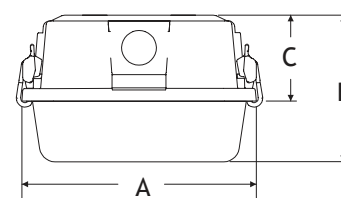

Ensemble de boîtier étanche à la vapeur

Ens. de luminaire étanche à la vapeur

Lentille de remplacement

Code de commande	Description	Couleur	Matériau	Dimensions (po)				
				A	B	C	D	E
Ens. de luminaire étanche à la vapeur								
35552	BOITIER ETANCHE VPR PEU PROFOND 48L	Blanc	Fibre de verre	7-5/8	5-5/8	2-13/16	49-59/64	38-3/4
35553	BOITIER ETANCHE VPR PROFOND 96L	Blanc	Fibre de verre	7-5/8	5-5/8	2-13/16	97-15/16	86-3/4

Code de commande	Description	Couleur	Matériau	Modèle	Hauteur externe (po)	Longueur externe (po)	Largeur externe (po)
Lentille de remplacement							
35217	LENT ETANCHE VPR ACR CL LISS 49-5/8L	Claire	Acrylique	Lisse	2-11/16	49-5/8	7-3/4
56004	LENT ETANCHE VPR ACR CL CRP 49-11/16L	Claire	Acrylique	Crepe	2	49-11/16	6-1/2
57072	LENT ETANCHE VPR ACR CL CRP 49-11/16L	Claire	Acrylique	Crepe	3	49-11/16	7-3/8
35749	LENT ETANCHE VPR ACR CL CRP 49-15/16L	Claire	Acrylique	Crepe	2-5/8	49-15/16	7-5/8
35212	LENT ETANCHE VPR ACR CL CRP 50-7/8L	Claire	Acrylique	Crepe	2	50-7/8	6-1/2
35208	LENT ETANCHE VPR ACR CL CRP 52L	Claire	Acrylique	Crepe	2-5/8	52	7-1/2
35209	LENT ETANCHE VPR POLY CL LISS 52L	Claire	Polycarbonate	Lisse	2-5/8	52	7-1/2
35551	LENT ETANCHE VPR ACR CL CRP 97-3/4L	Claire	Acrylique	Crepe	2-5/8	97-3/4	7-1/2
35751	LENT ETANCHE VPR ACR CL CRP 97-3/4L PRFD	Claire	Acrylique	Crepe	3	97-3/4	6-1/2
35211	LENT ETANCHE VPR ACR CL CRP 102L	Claire	Acrylique	Crepe	2-5/8	102	7-1/2