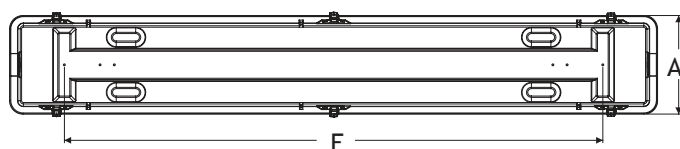

Ensemble de boîtier étanche à la vapeur

Ens. de luminaire étanche à la vapeur

Lentille de remplacement

Code de commande	Description	Couleur	Matériau	Dimensions (po)				
				A	B	C	D	E
Ens. de luminaire étanche à la vapeur								
35552	BOITIER ETANCHE VPR PEU PROFOND 48L	Blanc	Fibre de verre	7-5/8	5-5/8	2-13/16	49-59/64	38-3/4
35553	BOITIER ETANCHE VPR PROFOND 96L	Blanc	Fibre de verre	7-5/8	5-5/8	2-13/16	97-15/16	86-3/4

Code de commande	Description	Couleur	Matériau	Modèle	Hauteur externe (po)	Longueur externe (po)	Largeur externe (po)
Lentille de remplacement							
35217	LENT ETANCHE VPR ACR CL LISS 49-5/8L	Claire	Acrylique	Lisse	2-11/16	49-5/8	7-3/4
56004	LENT ETANCHE VPR ACR CL CRP 49-11/16L	Claire	Acrylique	Crepe	2	49-11/16	6-1/2
57072	LENT ETANCHE VPR ACR CL CRP 49-11/16L	Claire	Acrylique	Crepe	3	49-11/16	7-3/8
35749	LENT ETANCHE VPR ACR CL CRP 49-15/16L	Claire	Acrylique	Crepe	2-5/8	49-15/16	7-5/8
35212	LENT ETANCHE VPR ACR CL CRP 50-7/8L	Claire	Acrylique	Crepe	2	50-7/8	6-1/2
35208	LENT ETANCHE VPR ACR CL CRP 52L	Claire	Acrylique	Crepe	2-5/8	52	7-1/2
35209	LENT ETANCHE VPR POLY CL LISS 52L	Claire	Polycarbonate	Lisse	2-5/8	52	7-1/2
35551	LENT ETANCHE VPR ACR CL CRP 97-3/4L	Claire	Acrylique	Crepe	2-5/8	97-3/4	7-1/2
35751	LENT ETANCHE VPR ACR CL CRP 97-3/4L PRFD	Claire	Acrylique	Crepe	3	97-3/4	6-1/2
35211	LENT ETANCHE VPR ACR CL CRP 102L	Claire	Acrylique	Crepe	2-5/8	102	7-1/2