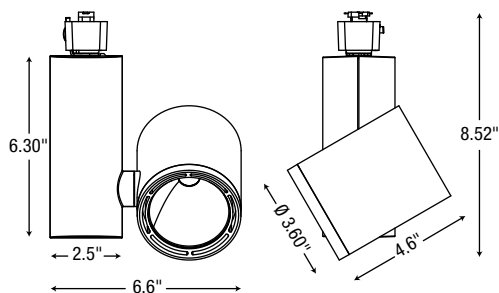

¹ **ENVOI RAPIDE:** La disponibilité des produits est sujet à changement sans préavis. Veuillez contacter votre représentant Stanpro pour plus d'informations et pour obtenir une liste complète d'inventaire au moment de placer votre commande.

² Température de couleur typique : +/- 5 %.

³ Les valeurs de lumen proviennent des essais photométriques. Lumens typiques : +/- 10 %.

ACCESSOIRES (à commander séparément)

Volets coupe-flux
BD-9204-BK
BD-9204-WH

DIMENSIONS

Stock limité, consultez l'usine pour la disponibilité

Les données sont basées sur des essais réalisés dans un milieu contrôlé. La performance actuelle peut varier selon les conditions de fonctionnement. Tout produit est sujet à changement ou discontinuation en tout temps sans préavis.