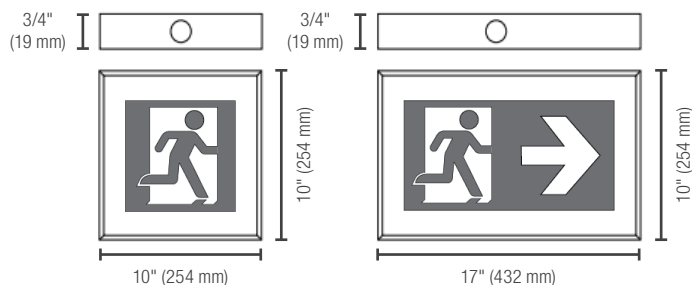

Fiche technique de série

ST723

L'HOMME QUI COURT PHOTOLUMINESCENT ENSEIGNE D'ALUMINIUM

CARACTÉRISTIQUES ET SPÉCIFICATIONS

• Caractéristiques

- Cadre classique en aluminium
- Image sérigraphiée et fond photoluminescent
- Construction mince à profil bas, aisément amovible en cas d'un changement au chemin d'évacuation
- Aucune consommation d'énergie et recyclable
- Sans entretien – aucune lampe, aucune batterie à remplacer
- Produit non toxique, non radioactif
- Température de fonctionnement : -28 à 79 °C
- N'entraîne aucun coût pour l'élimination des déchets
- Éclairage constant et uniforme
- Cotée pour 15,25 m (50 pi) de centre à centre pour la visibilité et la lisibilité

• Installation

- L'enseigne EN ALUMINIUM PHOTOLUMINESCENTE RM convient au montage en applique, par l'extrémité, au plafond ou sur tige. Avant d'entreprendre son installation, il est nécessaire de déterminer qu'une quantité de lumière suffisante, soit un minimum de 54 lx (5 fc), atteindra la ou les faces de l'enseigne en tout temps durant l'occupation du bâtiment. Pour usage dans une variété d'emplacements, en hauteur ou près du sol.

• INFORMATIONS TECHNIQUES

- Éclairage : Vert d'une haute visibilité
- Distance de vision cotée : 15,25 m (50 pi)
- Indication directionnelle : Pictogramme avec ou sans indicateur
- Durabilité : Antidéflagrante/Convient à une installation près du sol

• DURÉE DE VIE PRÉVUE ET EXIGENCES ÉLECTRIQUES

- 25+ années. Aucune source d'alimentation externe électrique ou mécanique n'est requise.

DIMENSIONS

GUIDE DE COMMANDE

Modèle	Qté de faces	Direction
ST7230-L-SAF-B	Face simple	Direction à gauche sans flèche
ST7230-R-SAF-B	Face simple	Direction à droite sans flèche
ST7230-SAF-2-B	Face double	Sans Flèches
ST7231-L-A-SAF-B	Face simple	Flèche à gauche
ST7231-R-A-SAF-B	Face simple	Flèche à droite
ST7231-A-SAF-2-B	Face double	Avec flèches