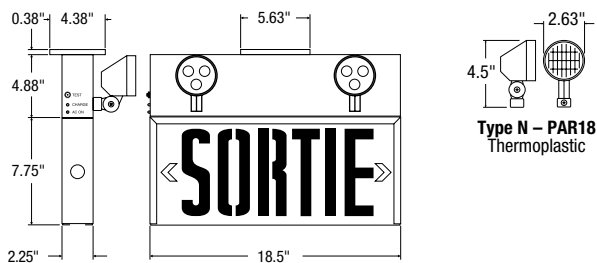

PUISSANCES DU MODÈLE

Modèle	Tension	Capacité de wattage		
		30 min.	60 min.	90 min.
SPSRS-2L	6V	36	18	12
SPSRS12-2L	12V	72	36	24

DIMENSIONS

Les données sont basées sur des essais réalisés dans un milieu contrôlé et sont représentatives de la performance. La performance actuelle peut varier selon les conditions de fonctionnement. Tout produit est sujet à changement ou discontinuation en tout temps sans préavis.