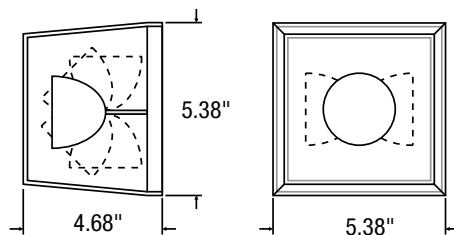

GRILLE DE PROTECTION ¹

Numéro de produit	Dimensions (po)
WGD620	8.5x6x8.5

¹ N'hésitez pas à contacter votre représentant du service à la clientèle pour plus d'information.

DIMENSIONS

RÈGLES D'ESPACEMENT

Hauteur de montage	Espace centre à centre (pi)			
	4WLR	5WLA	6WLA	7WLA
8 pi	76	81	94	108
10 pi	79	79	93	106
15 pi	66	62	82	96
20 pi	53	49	73	87