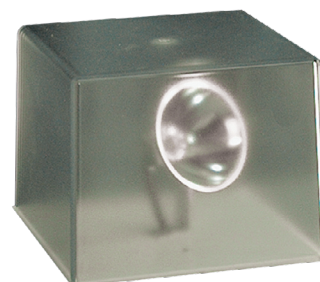

Fiche technique de série

SMC

PHARE SATELLITE RÉSISTANT AU VANDALISME

Simple cube en Lexan

Lampes 6 V, 12 V et 24 V

Quartz halogène, tungstène ou DEL

La série de phares satellites résistants au vandalisme SMC procure un éclairage d'urgence fiable pour les zones sujettes aux abus et aux accès non autorisés. L'assemblage de lampe(s) simple ou double interne(s) et entièrement réglable(s) est protégé par un cube en Lexan robuste. Le cube moulé monopièce offre une texture intérieure anti-éblouissante. Une plaque de montage en acier procure une base solide pour tout le luminaire. Disponible en modèles 6 V, 12 V et 24 V utilisant des lampes au quartz halogène, tungstène ou à DEL.

CARACTÉRISTIQUES ET SPÉCIFICATIONS

• Électrique

- Écran d'assemblage de lampes en forme de cube moulé en Lexan monopièce et robuste
- Jusqu'à deux assemblages de petites lampes par cube offrant une variété de wattages de lampes
- Chaque assemblage de lampe individuel est entièrement réglable et orientable
- Plaque de montage en acier de calibre 20 avec patron de débouchures universel estampé
- Plaque de montage - fini revêtement de poudre blanche, d'autres couleurs sont disponibles en option
- Gamme d'options de lampes :
 - 6 VCC, 12 VCC ou 24 VCC
 - Lampes au quartz halogène, tungstène ou DEL