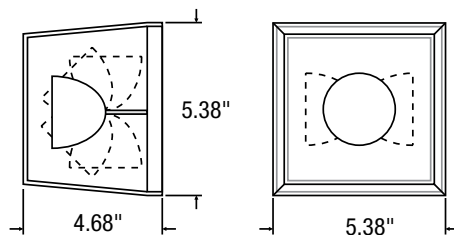

Numéro de produit	Dimensions (po)
PGD103	7 x 7.25 x 8.5

GRILLE DE PROTECTION ¹

Numéro de produit	Dimensions (po)
WGD620-V2	11.5 x 9 x 8.5

¹ N'hésitez pas à contacter votre représentant du service à la clientèle pour plus d'information.

TABLEAU DE LUMENS

Watts	Lumens
4W LR	388
5W LA	435
6W LA	507
7W LA	652

DIMENSIONS

RÈGLES D'ESPACEMENT

Hauteur de montage	Espace centre à centre (pi)			
	4WLR	5WLA	6WLA	7WLA
8 pi	76	81	94	108
10 pi	79	79	93	106
15 pi	66	62	82	96
20 pi	53	49	73	87