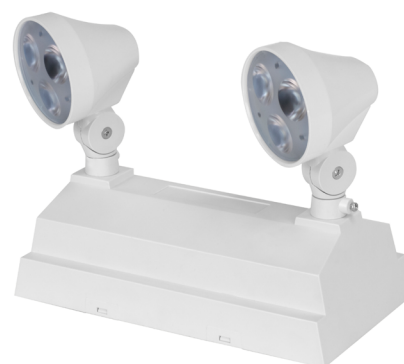

SLG-2L

UNITÉ À BATTERIE COMPACTE PLASTIQUE « EASY OUT »

(Plus de 4 heures d'autonomie)
2 phares blancs de 2 W DEL ultra brillante

La série SLG-2L pour applications commerciales comprend une unité de batterie en plastique conçue pour apporter une solution économique et polyvalente aux besoins en éclairage de secours, le tout dans un format compact. L'unité SLG-2L est configurée avec deux lampes DEL de 2 W chacune, et offre une durée de fonctionnement de plus de 4 heures en tant qu'unité autonome.

• Mécanique

- Construction en thermoplastique, aux ultraviolets stabilisés, résistant aux chocs
- 2 phares blancs de 2 W DEL ultra brillante
- Pavillon profilé avec très faible encombrement hors-tout
- Patron de débouchures multiples universelles et de trous en forme de serrure estampé à l'arrière du boîtier
- L'unité « s'enclenche » sur la plaque arrière pour une installation rapide et simple
- La couleur blanche est standard

Note : Ne s'installe pas en montage affleurant au plafond.

• Homologation

- Certification CSA C22.2 #141-15

• Conformité

- Rencontre les normes de NMB-005

SURVOL

Source de lumière	DEL
Tension à l'entrée (VCA)	120 / 347
Durée d'éclairage de batterie	Plus de 4 heures

envoi
rapide

NMB
005

ENVOI RAPIDE ET TABLEAU DE SPÉCIFICATIONS TECHNIQUES 🕒¹

Numéro de produit	Volts CC (VCC)	Watts (W)	Qté de phares	Phare	Lampe (W)	Source de lumière	Tension à l'entrée (VCA)	Couleur
SLG-2L	S.O.	S.O.	2	N	2	DEL	120/347	Blanc