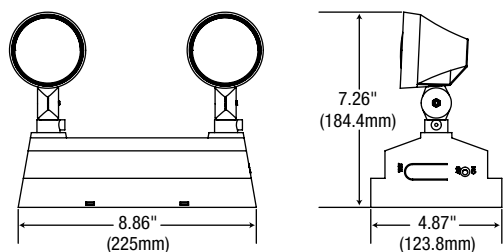

GUIDE DE COMMANDE

SLG-2L
Série
SLG-2L

GRILLE DE PROTECTION²

Numéro de pièce	Dimension
WGD630-V2	15.25 x 12.25 x 9.00

²N'hésitez pas à contacter votre représentant du service à la clientèle pour plus d'information.

ÉCRAN DE POLYCARBONATE

	Numéro de pièce	Dimension
Montage mural	PGD110	14 x 5.75 x 10

DIMENSIONS

Les données sont basées sur des essais réalisés dans un milieu contrôlé et sont représentatives de la performance relative du ballast. La performance actuelle peut varier selon les conditions de fonctionnement. Tout produit est sujet à changement ou discontinuation en tout temps sans préavis.