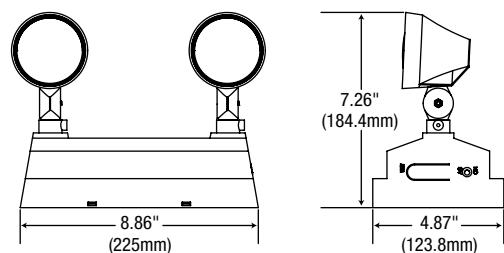

GUIDE DE COMMANDE

SLG-2L
Série
SLG-2L

GRILLE DE PROTECTION²

Numéro de pièce	Dimension
WGD630	12 x 9 x 9

² N'hésitez pas à contacter votre représentant du service à la clientèle pour plus d'information.

DIMENSIONS