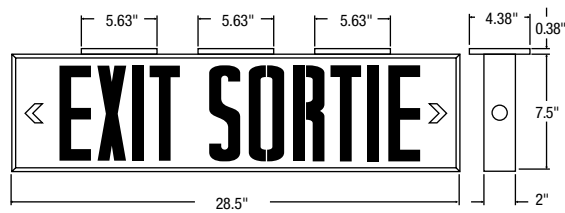

#### • Conformités

- Certification CSA C22.2 #141.15 et C860

Energy Verified  
Énergie Vérifiée

**GUIDE DE COMMANDE**

Série	Qté de faces	Montage*	Couleur	Tension c.c.
<b>SLESS-SLSES</b> 6 po (Hauteur approuvée C860 de CSA)	<b>0</b> - Face Universelle	<b>CM</b> - Plafond <b>WM</b> - Mural	<b>WH</b> - Blanc	<b>UDC</b> - Tension de secours universel c.c. sélection de 6, 12 ou 24V <b>IB</b> - Alimentation propre pour 90 minutes

† Pour une description détaillée des options, veuillez consulter la page des options.  
\* Pour un montage à l'extrémité voir SLEXX/SLSRX.

**DIMENSIONS**

Les données sont basées sur des essais réalisés dans un milieu contrôlé et sont représentatives de la performance. La performance actuelle peut varier selon les conditions de fonctionnement. Tout produit est sujet à changement ou discontinuation en tout temps sans préavis.