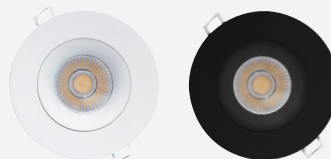

VARIÉTÉ DE FINITIONS