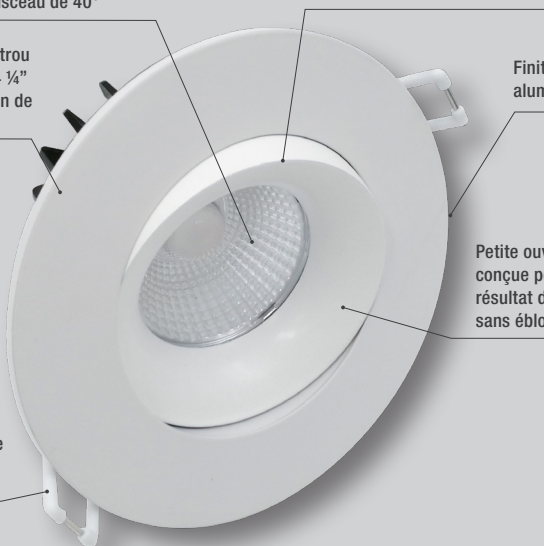

SPÉCIAUX DU MOIS

VALIDE 2024 AVRIL

JUSQU'À ÉPUISEMENT DES STOCKS !

CODE PROMO MS0424

GIMBAL

Code de commande	Numéro de produit	Watts (W)	Flux lumineux (lm)	Temp. de couleur (K)	Taille	Qté caisse (ext.)
67811	DL/GIMBAL/RND/12W/30K/BK/STD	12	920	3000	3.5"	24
67812	DL/GIMBAL/RND/12W/40K/WH/STD	12	950	4000	3.5"	24
67813	DL/GIMBAL/RND/12W/30-22K/WH/STD	12	660	3000-2200	3.5"	24

endroits mouillés

PRIX CHAUD

UN DESIGN ÉPURÉ ET UNE LUMIÈRE DE HAUTE QUALITÉ, LE TOUT COMBINÉ EN UN SEUL ENCASTRÉ!

Lentille transparente en polycarbonate offrant un angle de faisceau de 40°

Inclinaison de 24° et rotation du module DEL de 360°

Peut couvrir un trou de perçage de 4 1/4" d'une application de modernisation

Finition en aluminium

Petite ouverture conçue pour un résultat discret et sans éblouissement

Installation facile et rapide avec clip à ressort