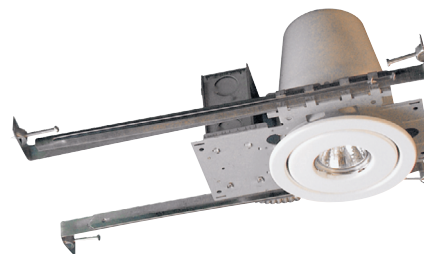

Fiche technique de série

SRC

PHARE SATELLITE ENCASTRÉ

Plafond encastré MR16

Cardan réglable

Lampes 6 V, 12 V et 24 V

La série commerciale de phare satellite encastré MR16 SRC a été conçue pour se confondre dans les décors modernes. La boîte arrière peut être installée de différentes façons au-dessus des plafonds suspendus ou en gypse et seules la lampe et la plaque de garniture compacte sont visibles. Les plaques de garniture s'enclenchent dans le boîtier et sont offertes dans une variété de couleurs et de finis. Le modèle SRC est disponible en modèles 6 V, 12 V, et 24 V utilisant des lampes MR16 DEL.

CARACTÉRISTIQUES ET SPÉCIFICATIONS

• Mécanique

- Boîtier/ boîte arrière et plaque de garniture en acier
- Boîte arrière s'encastrant parfaitement au-dessus du plafond
- Boîte arrière avec anneau pour le plâtre et barres en T ajustables ou barres de montage clouables
- Lampe réglable montée sur cardan
- Fini de garniture peinturé blanc, d'autres couleurs et finis sont disponibles en option
- Les lampes MR16 conçues avec réflecteur à faible éblouissement sont disponibles en 6 VCC, 12 VCC ou 24 VCC.

• Conformités

- Certification CSA C22.2 #141-15
- Rencontre les normes de NMB-005

SURVOL

Source de lumière	LED
Tension à l'entrée (VCC)	6, 12, 24

cerebrum
compatible

NMB
005

Pour les détails complets de garantie, s'il vous plaît voir nos termes et conditions dans notre site Internet.