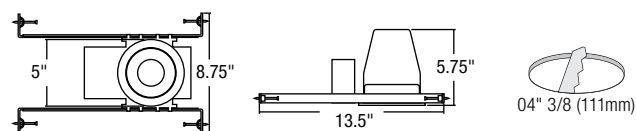

¹ Pour la finition carrée noire, contactez votre représentant pour connaître la disponibilité

DIMENSIONS

RÈGLES D'ESPACEMENT

Hauteur de montage	Espace centre à centre (pi)			
	4WLR	5WLA	6WLA	7WLA
8 pi	76	81	94	108
10 pi	79	79	93	106
15 pi	66	62	82	96
20 pi	53	49	73	87