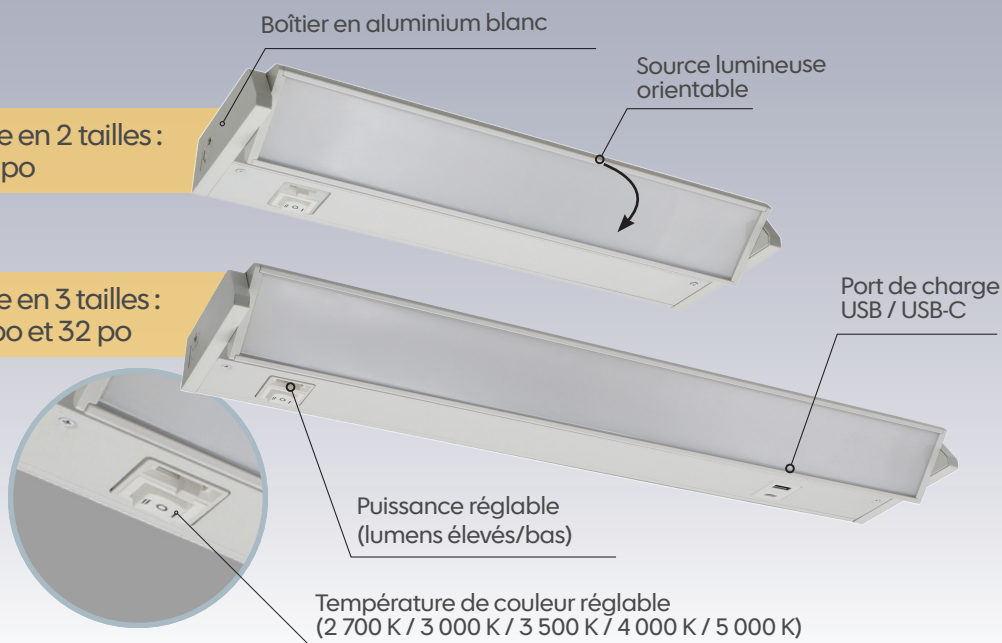

PIVOTANT DEL 120V

Luminaire de dessous d'armoire

Éclairage de dessous d'armoire orientable, conçu pour illuminer les surfaces de travail, réduire les ombres et faciliter les tâches quotidiennes.

STANPRO

DES SURFACES PLUS LUMINEUSES. UN MEILLEUR ÉCLAIRAGE DE TÂCHE.

Disponible en 2 tailles :
9 po et 12 po

Disponible en 3 tailles :
18 po, 24 po et 32 po

5 TCC

Garantie de 5 ans

Convient aux endroits humides

Puissance réglable

Conçu pour les zones de grande activité telles que les comptoirs, les éviers et les cuisinières, le Pivotant apporte une illumination vive et uniforme aux surfaces de travail où s'accomplissent les tâches.

Son design linéaire aide à réduire les zones sombres et les ombres créées par les meubles de cuisine, tout en mettant en valeur les éléments clés, comme les comptoirs et les dossierets, grâce à une distribution lumineuse douce et uniforme.

POURQUOI CHOISIR LE PIVOTANT DEL

- Source lumineuse orientable**
La tête ajustable permet de diriger l'éclairage exactement là où il est requis, pour les tâches ou l'ambiance.
- TCC et puissance réglables**
Avec ses 5 températures de couleur réglables et ses 2 réglages de puissance intégrés, le Pivotant permet de répondre plus facilement aux besoins de chaque application avec un seul produit polyvalent.
- Commodité intégrée**
Les ports USB et USB-C intégrés sur les modèles de 18" et plus permettent de recharger facilement les appareils là où il le faut.
- Installation rapide et nette**
Fonctionnant directement sur la tension de ligne, le Pivotant permet d'effectuer les connexions à l'intérieur même du luminaire, sans nécessiter de pilote externe.