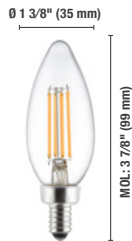

B11
4.5W S4

Order code	Description	Filament type	Watts (W)	Base	Volts (VAC)	Color temp. (K)	CRI	Finish	Life L70 (hrs)	Lumen output (lm)	Traditional equivalent (W)	Case qty (inner/master)
B11												
70322	B11/S4/2.5W/27K/E12/V/FIL/STD	Vertical	2.5	E12	120	2 700	80	Clear	15 000	250	25	50
70323	B11/S4/2.5W/30K/E12/V/FIL/STD	Vertical	2.5	E12	120	3 000	80	Clear	15 000	250	25	50
70324	B11/S4/3.5W/27K/V/FIL/STD	Vertical	3.5	E26	120	2 700	80	Clear	15 000	350	25	50
70325	B11/S4/3.5W/30K/V/FIL/STD	Vertical	3.5	E26	120	3 000	80	Clear	15 000	350	25	50
70328	B11/S4/4.5W/27K/E12/V/FIL/STD	Vertical	4.5	E12	120	2 700	80	Clear	15 000	500	40	50
70329	B11/S4/4.5W/30K/E12/V/FIL/STD	Vertical	4.5	E12	120	3 000	80	Clear	15 000	500	40	50
70330	B11/S4/4.5W/40K/E12/V/FIL/STD	Vertical	4.5	E12	120	4 000	80	Clear	15 000	500	40	50
70331	B11/S4/4.5W/50K/E12/V/FIL/STD	Vertical	4.5	E12	120	5 000	80	Clear	15 000	500	40	50
CA11												
69164	LED/CA11/S3/4.5W/27K/E12/V/FIL/STD	Vertical	4.5	E12	120	2 700	80	Clear	15 000	450	40	100
T6												
70332	T6/S4/4.5W/27K/E12/V/FIL/STD	Vertical	4.5	E12	120	2 700	80	Clear	15 000	450	40	50
70333	T6/S4/4.5W/30K/E12/V/FIL/STD	Vertical	4.5	E12	120	3 000	80	Clear	15 000	450	40	50
68960	T6/S3/4.5W/40K/E12/V/FIL/STD	Vertical	4.5	E12	120	4 000	80	Clear	15 000	450	40	25/200
T9												
67782	T9/S3/5W/27K/O/FIL/STD	Oblique	5	E26	120	2 700	80	Clear	15 000	500	60	100
67784	T9/S3/5W/30K/O/FIL/STD	Oblique	5	E26	120	3 000	80	Clear	15 000	500	60	100
T10												
64520²	LED/T10/6W/27K/LL/V/FIL/STD	Vertical	6	E26	120	2 700	95	Clear	25 000	600	60	50/100
64522²	LED/T10/6W/27K/LL/Z/FIL/STD	Zig-Zag	6	E26	120	2 700	95	Clear	25 000	600	60	50/100
HX5.5												
68962	HX5.5/4W/27K/E12/V/FIL/STD	Vertical	4	E12	120	2 700	80	Clear	15 000	375	40	25/100
68963	HX5.5/4W/30K/E12/V/FIL/STD	Vertical	4	E12	120	3 000	80	Clear	15 000	400	40	25/100