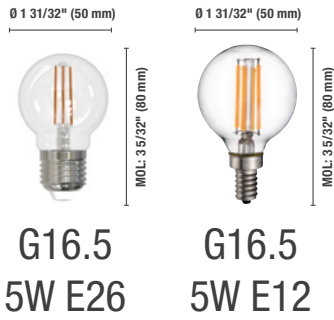

Order code	Description	Filament type	Watts (W)	Base	Volts (VAC)	Color temp. (K)	CRI	Finish	Life L70 (hrs)	Lumen output (lm)	Traditional equivalent (W)	Case qty (inner/master)
G16.5												
67764	G16.5/S3/5W/27K/V/FIL/STD	Vertical	5	E26	120	2 700	80	Clear	15 000	500	60	10/100
68942	G16.5/S4/5W/27K/E12/V/FIL/STD	Vertical	5	E12	120	2 700	80	Clear	15 000	500	60	10/100
68943	G16.5/S4/5W/30K/E12/V/FIL/STD	Vertical	5	E12	120	3 000	80	Clear	15 000	500	60	10/100
68944	G16.5/S4/5W/40K/E12/V/FIL/STD	Vertical	5	E12	120	4 000	80	Clear	15 000	500	60	10/100
G25												
67663	G25/S3/4.5W/27K/O/FIL/STD	Oblique	4.5	E26	120	2 700	80	Clear	15 000	450	40	10/40
68948	G25/S3/4.5W/30K/O/FIL/STD	Oblique	4.5	E26	120	3 000	80	Clear	15 000	450	40	10/40
67664	G25/S3/7W/27K/V/FIL/STD	Vertical	7	E26	120	2 700	80	Clear	15 000	800	100	10/40
68949	G25/S3/7W/30K/V/FIL/STD	Vertical	7	E26	120	3 000	80	Clear	15 000	800	100	10/40
68950	G25/S3/7W/40K/V/FIL/STD	Vertical	7	E26	120	4 000	80	Clear	15 000	800	100	10/40
G30												
68952	G30/5W/27K/O/FIL/STD	Oblique	5	E26	120	2 700	80	Clear	15 000	500	60	10/40
68953	G30/5W/30K/O/FIL/STD	Oblique	5	E26	120	3 000	80	Clear	15 000	500	60	10/40
G40												
67666	G40/S3/4.5W/27K/O/FIL/STD	Oblique	4.5	E26	120	2 700	80	Clear	15 000	450	40	5/20