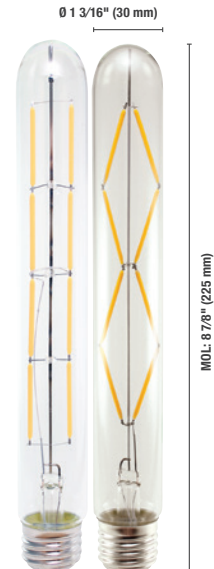

T10
Long Life

Order code	Description	Filament type	Watts (W)	Base	Volts (VAC)	Color temp. (K)	CRI	Finish	Life L70 (hrs)	Lumen output (lm)	Traditional equivalent (W)	Case qty (inner/master)
B11												
70322	B11/S4/2.5W/27K/E12/V/FIL/STD	Vertical	2.5	E12	120	2 700	80	Clear	15 000	250	25	50
70323	B11/S4/2.5W/30K/E12/V/FIL/STD	Vertical	2.5	E12	120	3 000	80	Clear	15 000	250	25	50
70324	B11/S4/3.5W/27K/V/FIL/STD	Vertical	3.5	E26	120	2 700	80	Clear	15 000	350	25	50
70325	B11/S4/3.5W/30K/V/FIL/STD	Vertical	3.5	E26	120	3 000	80	Clear	15 000	350	25	50
70328	B11/S4/4.5W/27K/E12/V/FIL/STD	Vertical	4.5	E12	120	2 700	80	Clear	15 000	500	40	50
70329	B11/S4/4.5W/30K/E12/V/FIL/STD	Vertical	4.5	E12	120	3 000	80	Clear	15 000	500	40	50
70330	B11/S4/4.5W/40K/E12/V/FIL/STD	Vertical	4.5	E12	120	4 000	80	Clear	15 000	500	40	50
70331	B11/S4/4.5W/50K/E12/V/FIL/STD	Vertical	4.5	E12	120	5 000	80	Clear	15 000	500	40	50
CA11												
69164	LED/CA11/S3/4.5W/27K/E12/V/FIL/STD	Vertical	4.5	E12	120	2 700	80	Clear	15 000	450	40	100
T6												
70332	T6/S4/4.5W/27K/E12/V/FIL/STD	Vertical	4.5	E12	120	2 700	80	Clear	15 000	450	40	50
70333	T6/S4/4.5W/30K/E12/V/FIL/STD	Vertical	4.5	E12	120	3 000	80	Clear	15 000	450	40	50
68960	T6/S3/4.5W/40K/E12/V/FIL/STD	Vertical	4.5	E12	120	4 000	80	Clear	15 000	450	40	25/200
T9												
67782	T9/S3/5W/27K/O/FIL/STD	Oblique	5	E26	120	2 700	80	Clear	15 000	500	60	100
67784	T9/S3/5W/30K/O/FIL/STD	Oblique	5	E26	120	3 000	80	Clear	15 000	500	60	100
T10												
64520²	LED/T10/6W/27K/LL/V/FIL/STD	Vertical	6	E26	120	2 700	95	Clear	25 000	600	60	50/100
64522²	LED/T10/6W/27K/LL/Z/FIL/STD	Zig-Zag	6	E26	120	2 700	95	Clear	25 000	600	60	50/100
HX5.5												
68962	HX5.5/4W/27K/E12/V/FIL/STD	Vertical	4	E12	120	2 700	80	Clear	15 000	375	40	25/100
68963	HX5.5/4W/30K/E12/V/FIL/STD	Vertical	4	E12	120	3 000	80	Clear	15 000	400	40	25/100