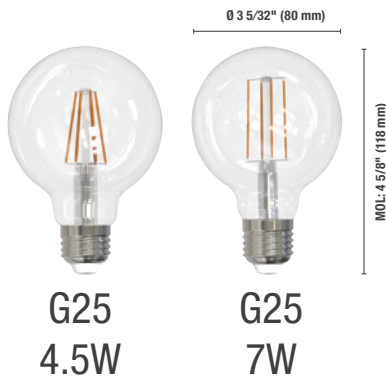

Order code	Description	Filament type	Watts (W)	Base	Volts (VAC)	Color temp. (K)	CRI	Finish	Life L70 (hrs)	Lumen output (lm)	Traditional equivalent (W)	Case qty (inner/master)
G16.5												
67764	G16.5/S3/5W/27K/V/FIL/STD	Vertical	5	E26	120	2 700	80	Clear	15 000	500	60	10/100
68942	G16.5/S4/5W/27K/E12/V/FIL/STD	Vertical	5	E12	120	2 700	80	Clear	15 000	500	60	10/100
68943	G16.5/S4/5W/30K/E12/V/FIL/STD	Vertical	5	E12	120	3 000	80	Clear	15 000	500	60	10/100
68944	G16.5/S4/5W/40K/E12/V/FIL/STD	Vertical	5	E12	120	4 000	80	Clear	15 000	500	60	10/100
G25												
67663	G25/S3/4.5W/27K/O/FIL/STD	Oblique	4.5	E26	120	2 700	80	Clear	15 000	450	40	10/40
68948	G25/S3/4.5W/30K/O/FIL/STD	Oblique	4.5	E26	120	3 000	80	Clear	15 000	450	40	10/40
67664	G25/S3/7W/27K/V/FIL/STD	Vertical	7	E26	120	2 700	80	Clear	15 000	800	100	10/40
68949	G25/S3/7W/30K/V/FIL/STD	Vertical	7	E26	120	3 000	80	Clear	15 000	800	100	10/40
68950	G25/S3/7W/40K/V/FIL/STD	Vertical	7	E26	120	4 000	80	Clear	15 000	800	100	10/40
G30												
68952	G30/5W/27K/O/FIL/STD	Oblique	5	E26	120	2 700	80	Clear	15 000	500	60	10/40
68953	G30/5W/30K/O/FIL/STD	Oblique	5	E26	120	3 000	80	Clear	15 000	500	60	10/40
G40												
67666	G40/S3/4.5W/27K/O/FIL/STD	Oblique	4.5	E26	120	2 700	80	Clear	15 000	450	40	5/20