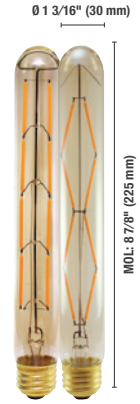

Order code	Description	Filament type	Watts (W)	Base	Volts (VAC)	Color temp. (K)	CRI	Finish	Life L70 (hrs)	Lumen output (lm)	Traditional equivalent (W)	Case qty (inner/master)
<b>Victorian Style</b>												
<b>A19</b>												
67767	A19/S3/7W/22K/A/S/FIL/STD	Spiral	7	E26	120	2 200	80	Amber	15 000	650	40	10/40
<b>ST19</b>												
67768	ST19/S3/4.5W/22K/A/O/FIL/STD	Oblique	4.5	E26	120	2 200	80	Amber	15 000	380	40	40
<b>G40</b>												
67668	G40/S3/4.5W/22K/A/O/FIL/STD	Oblique	4.5	E26	120	2 200	80	Amber	15 000	380	40	5/20

Lumen values are derived from photometric testing  
For a complete list of compatible dimmers, please visit [www.standardpro.com](http://www.standardpro.com)

B11

CA11

T14  
Longue vie

T10  
Longue vie

Order code	Description	Filament type	Watts (W)	Base	Volts (VAC)	Color temp. (K)	CRI	Finish	Life L70 (hrs)	Lumen output (lm)	Traditional equivalent (W)	Case qty (inner/master)
<b>Victorian Style</b>												
<b>B11</b>												
67758	B11/S3/3.6W/22K/A/E12/V/FIL/STD	Vertical	3.6	E12	120	2 200	80	Amber	15 000	320	40	100
<b>CA11</b>												
67761	CA11/S3/4.5W/22K/A/E12/V/FIL/STD	Vertical	4.5	E12	120	2 200	80	Amber	15 000	350	40	10/100
<b>T14</b>												
64529 <sup>2</sup>	LED/T14/6W/22K/LL/A/S/FIL/STD	Spiral	6	E26	120	2 200	95	Amber	25 000	450	40	50/100
<b>T10</b>												
64521 <sup>2</sup>	LED/T10/6W/22K/LL/AV/FIL/STD	Vertical	6	E26	120	2 200	95	Amber	25 000	450	40	50/100
64523 <sup>2</sup>	LED/T10/6W/22K/LL/A/Z/FIL/STD	Zig-Zag	6	E26	120	2 200	95	Amber	25 000	450	40	50/100